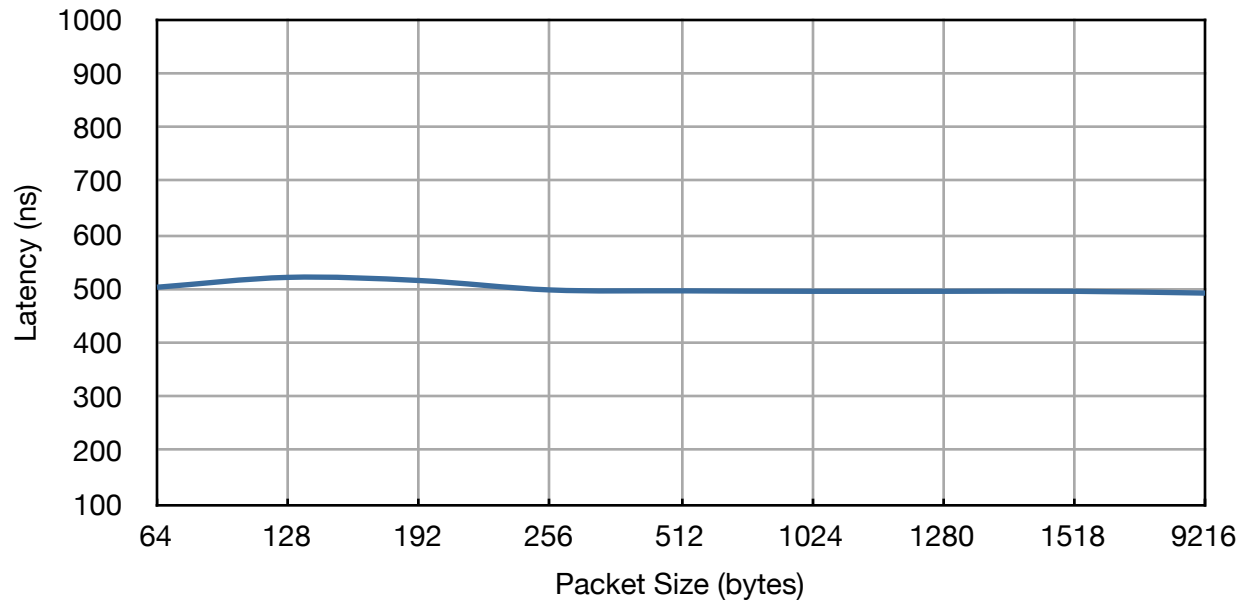

Frame Size	Avg.	Min.	Max.
64	503	482	503
128	521	502	523
192	515	485	520
256	498	482	498
512	496	483	498
1024	495	482	498
1280	495	485	497
1518	495	483	497
9216	492	483	495

* 24 Ports, 100% Line Rate

RFC2544 Latency Layer 2

Frame Size	Avg.	Min.	Max.
64	499	460	520
128	514	440	540
192	518	460	560
256	495	460	520
512	490	460	520
1024	501	440	520
1518	498	460	520
9216	501	460	520

* 8 Port Pairs Layer 2, 100% Line Rate

RFC2544 Latency Layer 3

Frame Size	Avg.	Min.	Max.
64	526	460	580
128	546	460	600
192	552	460	600
256	528	460	620
512	521	460	600
1024	527	460	620
1280	526	460	600
1518	526	460	600
9216	524	460	600

* 24 Port Pairs Layer 3, 70% Line Rate (24 IP Interfaces)

RFC3918 Throughput & Latency 2048 Groups Per Port

Frame Size	Avg.	Min.	Max.
64	533	480	600
128	560	480	620
192	562	480	620
256	534	480	620
512	534	480	620
1024	534	480	620
1280	534	480	620
1518	535	480	620
9216	535	480	620