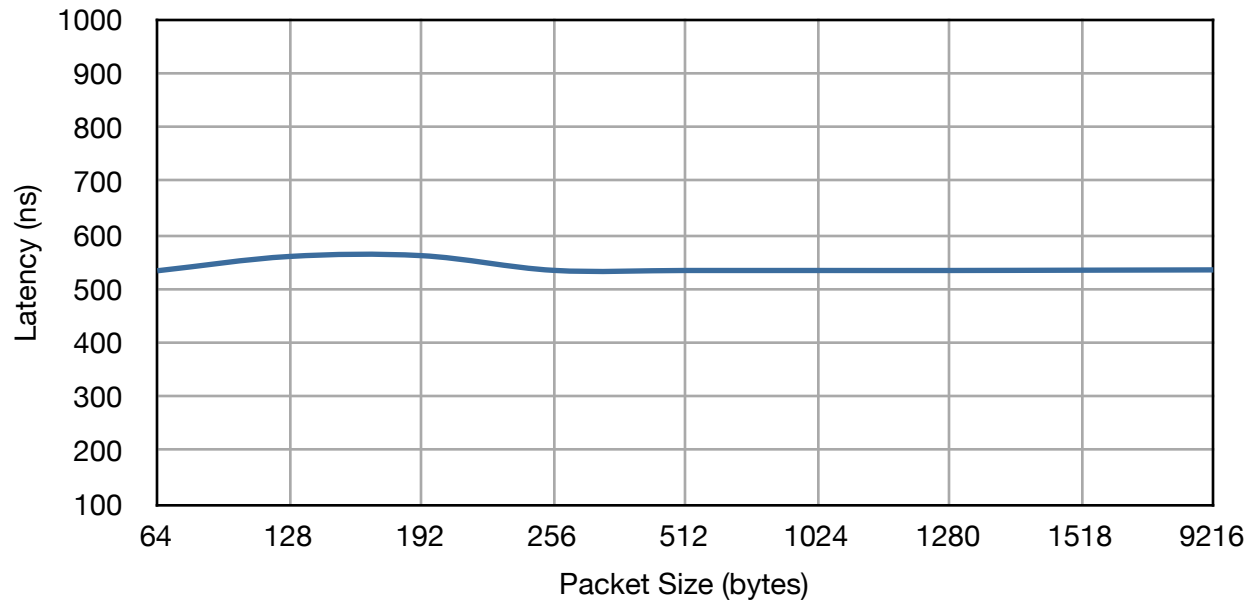

Frame Size	Avg.	Min.	Max.
64	499	460	520
128	514	440	540
192	518	460	560
256	495	460	520
512	490	460	520
1024	501	440	520
1518	498	460	520
9216	501	460	520

* 8 Port Pairs Layer 2, 100% Line Rate

RFC2544 Latency Layer 3

Frame Size	Avg.	Min.	Max.
64	526	460	580
128	546	460	600
192	552	460	600
256	528	460	620
512	521	460	600
1024	527	460	620
1280	526	460	600
1518	526	460	600
9216	524	460	600

* 24 Port Pairs Layer 3, 70% Line Rate (24 IP Interfaces)

RFC2889 Full Mesh Layer 2

Frame Size	Avg.	Min.	Max.
64	537	440	620
128	553	460	600
192	561	460	600
256	535	440	600
512	533	460	600
1024	532	460	600
1280	528	440	600
1518	529	460	600
9216	522	460	580

* 24 Port Full Mesh Layer 2, 100% Line Rate

RFC3918 Throughput & Latency 2048 Groups Per Port

Frame Size	Avg.	Min.	Max.
64	533	480	600
128	560	480	620
192	562	480	620
256	534	480	620
512	534	480	620
1024	534	480	620
1280	534	480	620
1518	535	480	620
9216	535	480	620