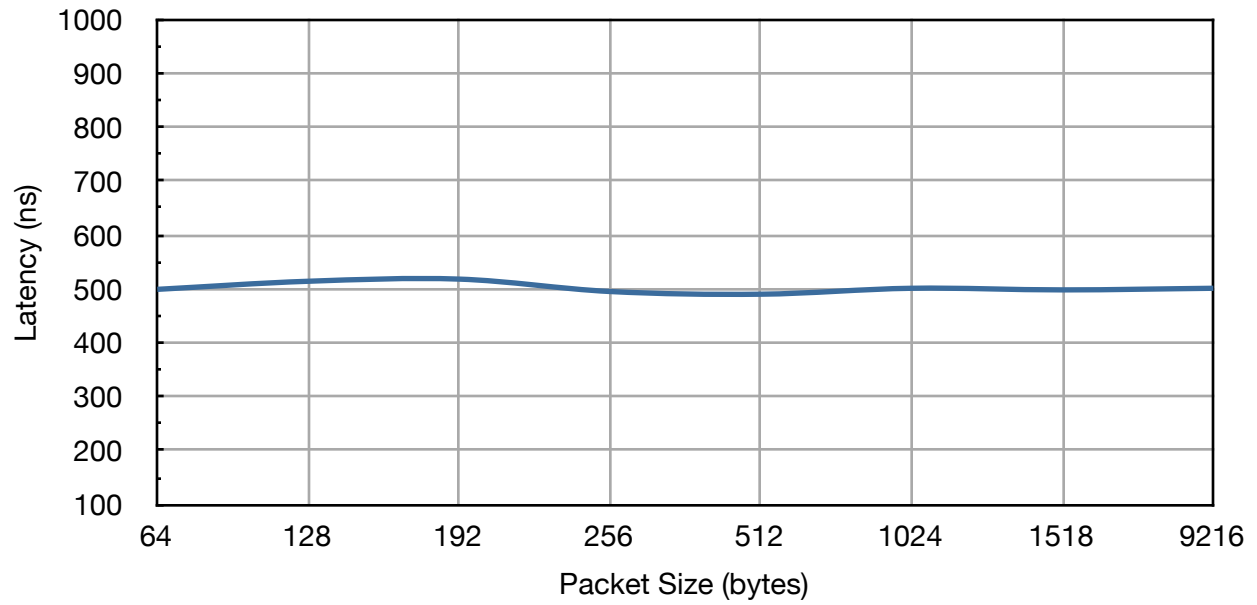

Frame Size	Avg.	Min.	Max.
64	503	482	503
128	521	502	523
192	515	485	520
256	498	482	498
512	496	483	498
1024	495	482	498
1280	495	485	497
1518	495	483	497
9216	492	483	495

* 24 Ports, 100% Line Rate

RFC2544 Latency Layer 2

Frame Size	Avg.	Min.	Max.
64	499	460	520
128	514	440	540
192	518	460	560
256	495	460	520
512	490	460	520
1024	501	440	520
1518	498	460	520
9216	501	460	520

* 8 Port Pairs Layer 2, 100% Line Rate

RFC2544 Latency Layer 3

Frame Size	Avg.	Min.	Max.
64	526	460	580
128	546	460	600
192	552	460	600
256	528	460	620
512	521	460	600
1024	527	460	620
1280	526	460	600
1518	526	460	600
9216	524	460	600

* 24 Port Pairs Layer 3, 70% Line Rate (24 IP Interfaces)