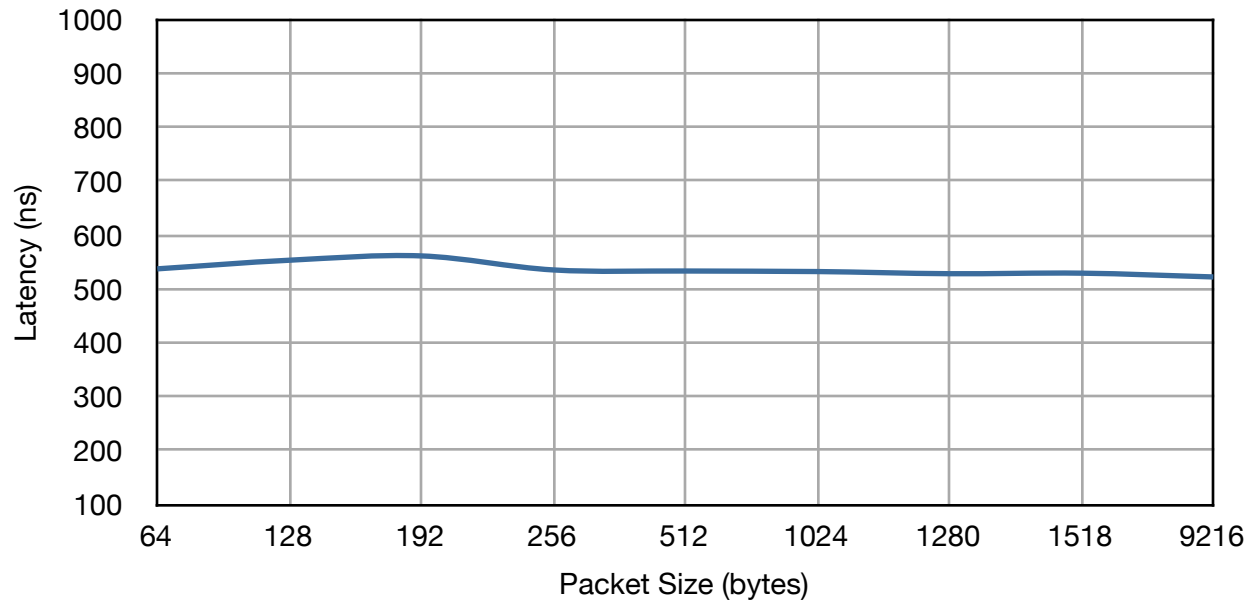

Frame Size	Avg.	Min.	Max.
64	503	482	503
128	521	502	523
192	515	485	520
256	498	482	498
512	496	483	498
1024	495	482	498
1280	495	485	497
1518	495	483	497
9216	492	483	495

* 24 Ports, 100% Line Rate

RFC2544 Latency Layer 2

Frame Size	Avg.	Min.	Max.
64	499	460	520
128	514	440	540
192	518	460	560
256	495	460	520
512	490	460	520
1024	501	440	520
1518	498	460	520
9216	501	460	520

* 8 Port Pairs Layer 2, 100% Line Rate

RFC2544 Latency Layer 3

Frame Size	Avg.	Min.	Max.
64	526	460	580
128	546	460	600
192	552	460	600
256	528	460	620
512	521	460	600
1024	527	460	620
1280	526	460	600
1518	526	460	600
9216	524	460	600

* 24 Port Pairs Layer 3, 70% Line Rate (24 IP Interfaces)

RFC2889 Full Mesh Layer 2

Frame Size	Avg.	Min.	Max.
64	537	440	620
128	553	460	600
192	561	460	600
256	535	440	600
512	533	460	600
1024	532	460	600
1280	528	440	600
1518	529	460	600
9216	522	460	580

* 24 Port Full Mesh Layer 2, 100% Line Rate