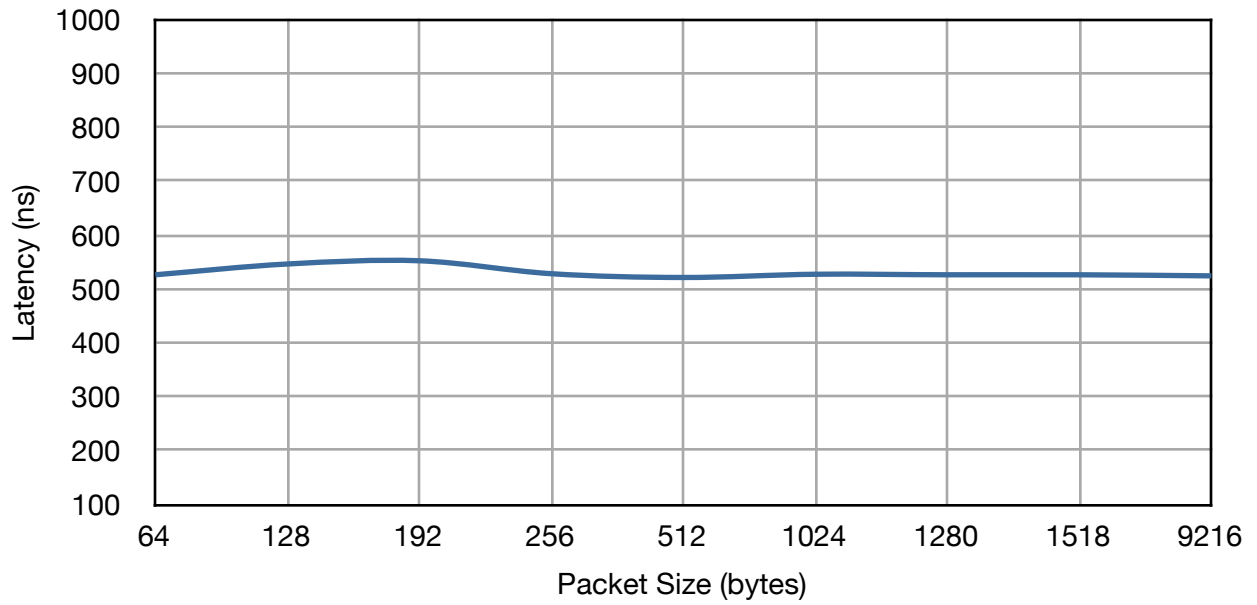

Frame Size	Avg.	Min.	Max.
64	503	482	503
128	521	502	523
192	515	485	520
256	498	482	498
512	496	483	498
1024	495	482	498
1280	495	485	497
1518	495	483	497
9216	492	483	495

* 24 Ports, 100% Line Rate

RFC2544 Latency Layer 2

Frame Size	Avg.	Min.	Max.
64	499	460	520
128	514	440	540
192	518	460	560
256	495	460	520
512	490	460	520
1024	501	440	520
1518	498	460	520
9216	501	460	520

* 8 Port Pairs Layer 2, 100% Line Rate

RFC2544 Latency Layer 3

Frame Size	Avg.	Min.	Max.
64	526	460	580
128	546	460	600
192	552	460	600
256	528	460	620
512	521	460	600
1024	527	460	620
1280	526	460	600
1518	526	460	600
9216	524	460	600

* 24 Port Pairs Layer 3, 70% Line Rate (24 IP Interfaces)